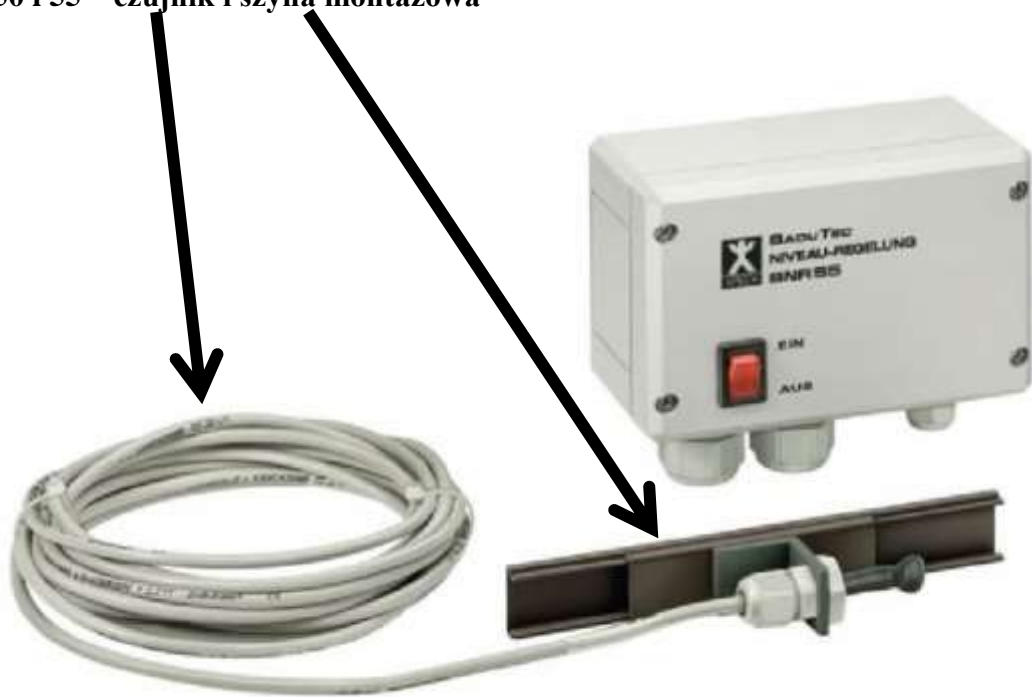

Regulatory poziomu wody Speck

CENY na ZAPYTANIE

BNR 50 i 55 – czujnik i szyna montażowa

BNR 200 i 300 – czujnik i szyna montażowa